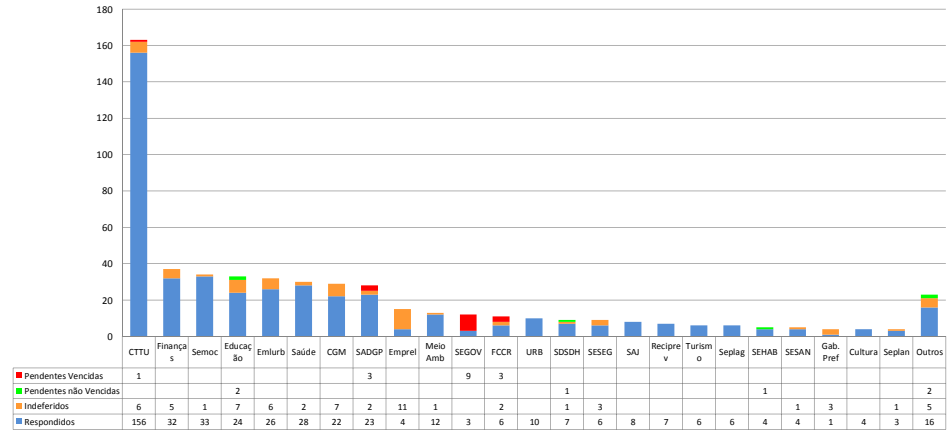

Relatório Estatístico da Lei de Acesso à Informação- LAI

PEDIDOS DE ACESSO À INFORMAÇÃO Acumulado 2016

TOTAL: 537

*Apuração de janeiro a setembro

ÓRGÃOS MAIS DEMANDADOS - Acumulado 2016

*Apuração de janeiro a setembro

ACESSOS AO PORTAL DA TRANSPARÊNCIA Acumulado 2016

Total de acessos: 88.612
Total de páginas consultadas: 395.267

DEZ PÁGINAS MAIS CONSULTADAS EM SETEMBRO

TOTAL: 42.455