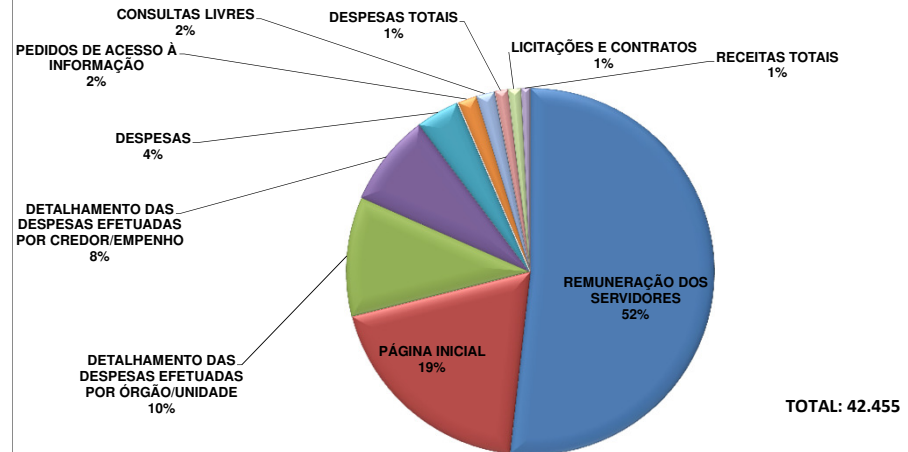

Relatório Estatístico da Lei de Acesso à Informação- LAI

PEDIDOS DE ACESSO À INFORMAÇÃO Acumulado 2016

TOTAL: 537

*Apuração de janeiro a setembro

ÓRGÃOS MAIS DEMANDADOS - Acumulado 2016

*Apuração de janeiro a setembro

ACESSOS AO PORTAL DA TRANSPARÊNCIA Acumulado 2016

Total de acessos: 88.612
Total de páginas consultadas: 395.267

DEZ PÁGINAS MAIS CONSULTADAS EM SETEMBRO

TOTAL: 42.455