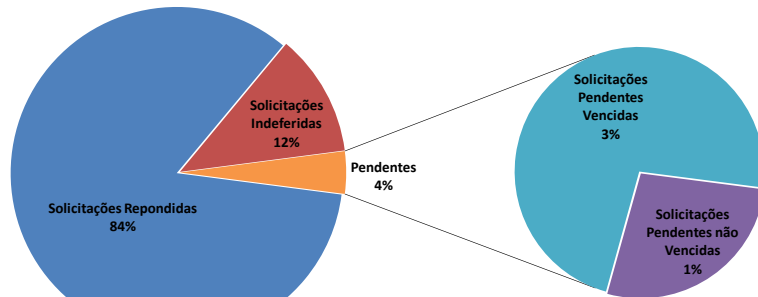

Relatório Estatístico da Lei de Acesso à Informação- LAI

PEDIDOS DE ACESSO À INFORMAÇÃO Acumulado 2016

TOTAL: 537

*Apuração de janeiro a setembro

ÓRGÃOS MAIS DEMANDADOS - Acumulado 2016

*Apuração de janeiro a setembro

ACESSOS AO PORTAL DA TRANSPARÊNCIA Acumulado 2016

Total de acessos: 88.612
Total de páginas consultadas: 395.267

DEZ PÁGINAS MAIS CONSULTADAS EM SETEMBRO

TOTAL: 42.455