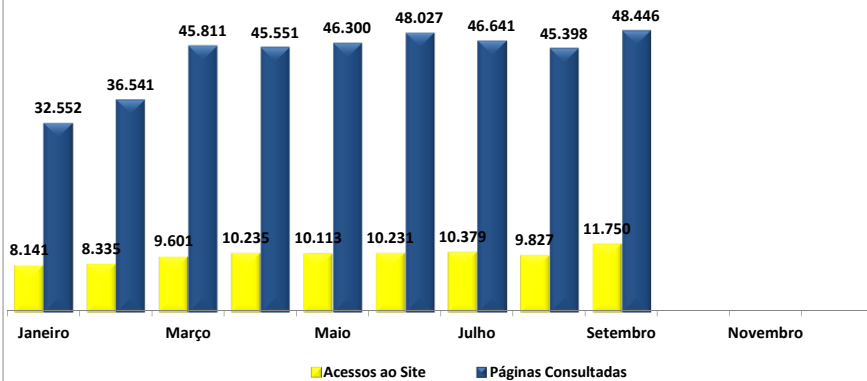

Relatório Estatístico da Lei de Acesso à Informação- LAI

PEDIDOS DE ACESSO À INFORMAÇÃO Acumulado 2016

TOTAL: 537

*Apuração de janeiro a setembro

ÓRGÃOS MAIS DEMANDADOS - Acumulado 2016

*Apuração de janeiro a setembro

ACESSOS AO PORTAL DA TRANSPARÊNCIA Acumulado 2016

Total de acessos: 88.612
Total de páginas consultadas: 395.267

DEZ PÁGINAS MAIS CONSULTADAS EM SETEMBRO

TOTAL: 42.455